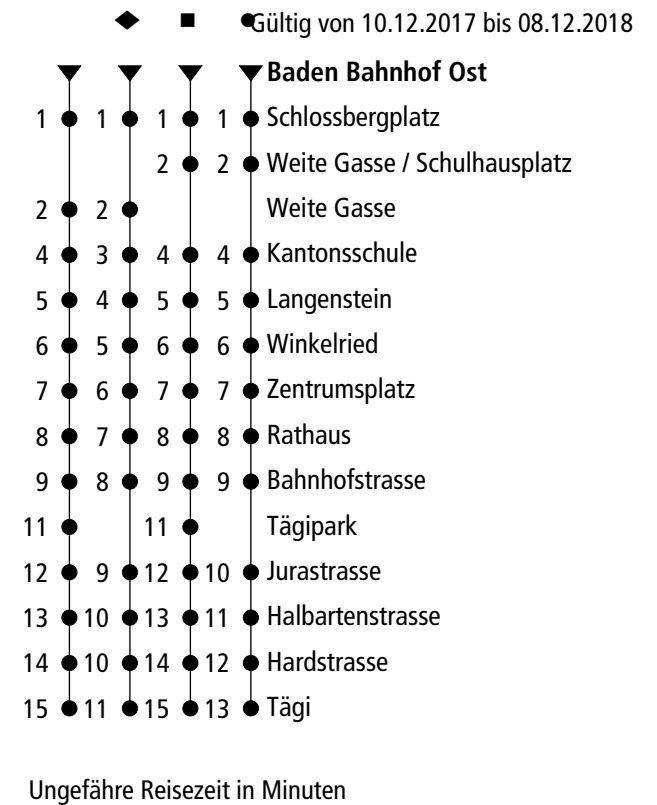

Ab Baden Bahnhof Ost

Richtung Wettingen Tägi

🕒	Montag - Freitag	Samstag	Sonn- und Feiertag
4			
5	49 [◆]		
6	11 [◆] 26 [◆] 41 [◆] 56 [◆]	11 [●] 41 [●]	
7	11 [◆] 26 [◆] 41 [◆] 56	11 [●] 26 [●] 41 [●] 56 [■]	
8	11 26 41 56	11 [■] 26 [■] 41 [■] 56 [■]	15 [◆] 45 [◆]
9	11 26 41 56	11 [■] 26 [■] 41 [■] 56 [■]	15 [◆] 45 [◆]
10	11 26 41 56	11 [■] 26 [■] 41 [■] 56 [■]	15 [◆] 45 [◆]
11	11 26 41 56	11 [■] 26 [■] 41 [■] 56 [■]	15 [◆] 45 [◆]
12	11 26 41 56	11 [■] 26 [■] 41 56	15 [◆] 45 [◆]
13	11 26 41 56	11 26 41 56	15 [◆] 45 [◆]
14	11 26 41 56	11 26 41 56	15 [◆] 45 [◆]
15	11 26 41 56	11 26 41 56	15 [◆] 45 [◆]
16	11 26 41 56	11 26 41 56	15 [◆] 45 [◆]
17	11 26 41 56	11 26 41 56	15 [◆] 45 [◆]
18	11 26 41 56	11 26 41 56	15 [◆] 45 [◆]
19	11 26 41 56	15 45	15 [◆] 45 [◆]
20	11 45 [◆]	15 [◆] 45 [◆]	
21	15 [◆] 45 [◆]	15 [◆] 45 [◆]	
22	15 [◆] 45 [◆]	15 [◆] 45 [◆]	
23			
0			
1			

Sonntagsfahrplan: 25. und 26. Dezember 2017; 1. und 2. Januar 2018; 30. März (Karfreitag); 2. April (Ostermontag); 10. Mai (Auffahrt); 21. Mai (Pfingstmontag); 1. August (Nationalfeiertag)

Brauchen Sie ein Billett?
Schnell, einfach und bargeldlos mit FAIRTIQ.