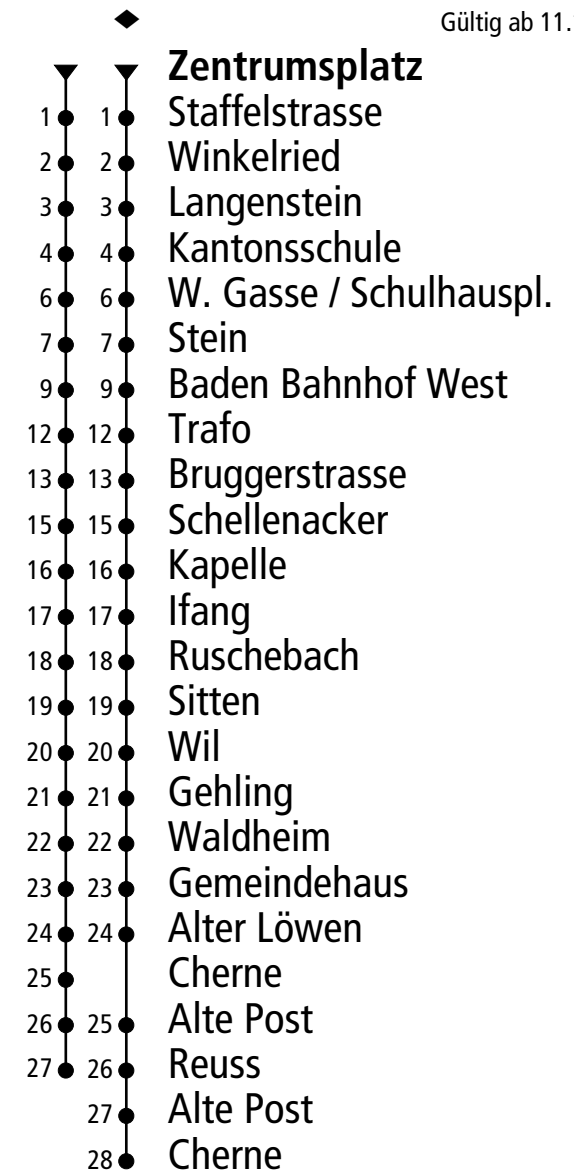

1

Ab Zentrumsplatz

Richtung Baden Bahnhof - Gebenstorf

Gültig ab 11.12.2016

🕒	Montag - Freitag	Samstag	Sonn- und Feiertag
4			
5	18 ^A 33 ^A 52	52 [◆]	50 _C
6	15 30 45	15 [◆] 30 [◆] 45 [◆]	20 _C 50 _C
7	00 15 30 45	00 [◆] 15 [◆] 30 [◆] 45 [◆]	20 _C 50 _C
8	00 15 30 45	00 [◆] 15 [◆] 30 [◆] 45 [◆]	20 _C 50 _C
9	00 15 30 45	00 [◆] 15 [◆] 30 [◆] 45 [◆]	20 _C 50 _C
10	00 15 30 45	00 [◆] 15 [◆] 30 [◆] 45 [◆]	20 _C 50 _C
11	00 15 30 45	00 [◆] 15 [◆] 30 [◆] 45 [◆]	20 _C 50 _C
12	00 15 30 45	00 [◆] 15 [◆] 30 [◆] 45 [◆]	20 _C 50 _C
13	00 15 30 45	00 [◆] 15 [◆] 30 [◆] 45 [◆]	20 _C 50 _C
14	00 15 30 45	00 [◆] 15 [◆] 30 [◆] 45 [◆]	20 _C 50 _C
15	00 15 30 45	00 [◆] 15 [◆] 30 [◆] 45 [◆]	20 _C 50 _C
16	00 15 30 45	00 [◆] 15 [◆] 30 [◆] 45 [◆]	20 _C 50 _C
17	00 15 30 45	00 [◆] 15 [◆] 30 [◆] 45 [◆]	20 _C 50 _C
18	00 15 30 45	00 [◆] 15 [◆] 30 [◆] 50 _C	20 _C 50 _C
19	00 15 30 45	20 _C 50 _C	20 _C 50 _C
20	00 _B 20 _C 50 _C	20 _C 50 _C	20 _C 50 _C
21	20 _C 50 _C	20 _C 50 _C	20 _C 50 _C
22	20 _C 50 _C	20 _C 50 _C	20 _C 50 _C
23	20 _C 50 _C	20 _C 50 _C	20 _C 50 _C
0	20 _C	20 _C	
1			

Ungefähre Reisezeit in Minuten

A = Fährt bis Reuss

C = Fährt bis Cherne

B = Fährt bis Baden Bahnhof West

Sonntagsfahrplan: 26. Dezember 2016; 2. Januar 2017; 14. April (Karfreitag); 17. April (Ostermontag); 25. Mai (Auffahrt); 5. Juni (Pfingstmontag); 1. August (Nationalfeiertag)