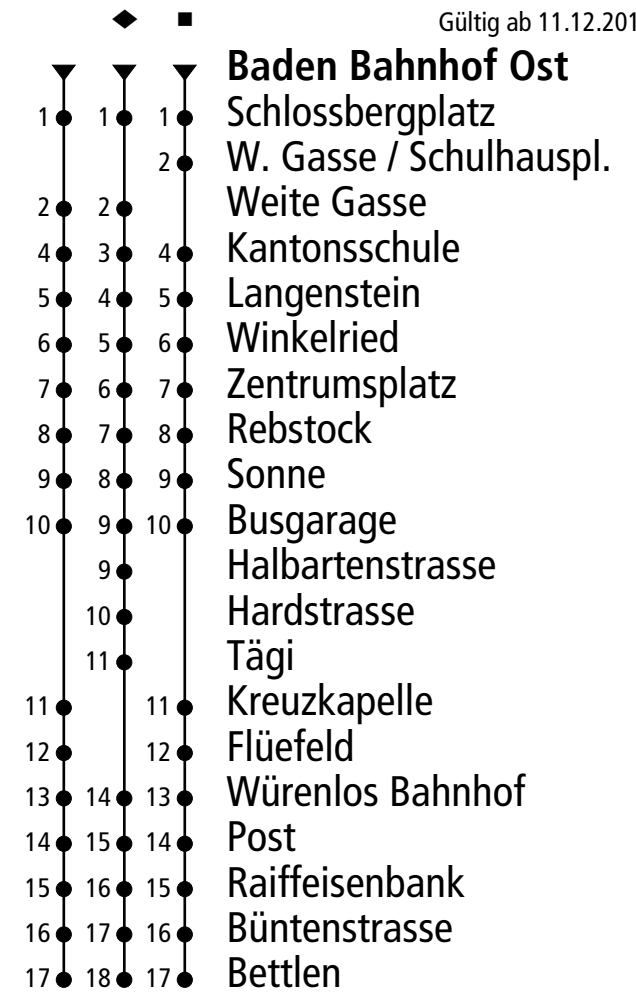

1

Ab Baden Bahnhof Ost

Richtung Wettingen - Würenlos

Gültig ab 11.12.2016

🕒	Montag - Freitag	Samstag	Sonn- und Feiertag
4			
5	26 42	44 [■]	
6	04 19 34 49	04 [■] 19 [■] 34 [■] 49 [■]	30 [◆]
7	04 19 34 49	04 [■] 19 [■] 34 [■] 49 [■]	00 [◆] 30 [◆]
8	04 19 34 49	04 [■] 19 [■] 34 [■] 49 [■]	00 [◆] 30 [◆]
9	04 19 34 49	04 [■] 19 [■] 34 [■] 49 [■]	00 [◆] 30 [◆]
10	04 19 34 49	04 [■] 19 [■] 34 [■] 49 [■]	00 [◆] 30 [◆]
11	04 19 34 49	04 [■] 19 [■] 34 [■] 49 [■]	00 [◆] 30 [◆]
12	04 19 34 49	04 [■] 19 [■] 34 49	00 [◆] 30 [◆]
13	04 19 34 49	04 19 34 49	00 [◆] 30 [◆]
14	04 19 34 49	04 19 34 49	00 [◆] 30 [◆]
15	04 19 34 49	04 19 34 49	00 [◆] 30 [◆]
16	04 19 34 49	04 19 34 49	00 [◆] 30 [◆]
17	04 19 34 49	04 19 34 49	00 [◆] 30 [◆]
18	04 19 34 49	04 19 34 49	00 [◆] 30 [◆]
19	04 19 34 49	00 [◆] 30 [◆]	00 [◆] 30 [◆]
20	04 19 30 [◆]	00 [◆] 30 [◆]	00 [◆] 30 [◆]
21	00 [◆] 30 [◆]	00 [◆] 30 [◆]	00 [◆] 30 [◆]
22	00 [◆] 30 [◆]	00 [◆] 30 [◆]	00 [◆] 30 [◆]
23	00 [◆] 30 [◆]	00 [◆] 30 [◆]	00 [◆] 30 [◆]
0	00 [◆] 30 [◆]	00 [◆] 30 [◆]	00 [◆]
1			

Ungefähre Reisezeit in Minuten

Sonntagsfahrplan: 26. Dezember 2016; 2. Januar 2017; 14. April (Karfreitag); 17. April (Ostermontag); 25. Mai (Auffahrt); 5. Juni (Pfingstmontag); 1. August (Nationalfeiertag)